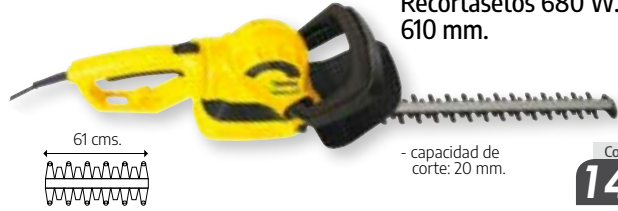

Cod: 08063575  
**4,95** euros

1/2 Cod: 08063545  
**4,75** euros

Adaptador manguera latón macho

1/2 Cod: 08063570  
**7,00** euros

Reparador manguera latón

3/4 Cod: 08063565  
**12,30** euros

Motosierra eléctrica  
1800 w - 40 cms.

Cod: 08060203  
**126,30**  
euros

- velocidad de  
cadena: 13,5 mts./s.

Recortasetos 680 W.  
610 mm.

Cod: 08055010  
**143,40**  
euros

- capacidad de  
corte: 20 mm.

Recortasetos 550 W.  
550 mm.

Cod: 08055005  
**72,50**  
euros

- capacidad de  
corte: 20 mm.

Recortasetos 500 W.  
510 mm.

Cod: 08055000  
**67,45**  
euros

- capacidad de  
corte: 16mm.

Podadora / recortasetos  
eléctrica extensible

Cod: 08062200  
**204,25**  
euros