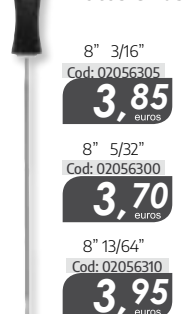

Cod: 08280205
19,50
euros

(50 piezas.)

Cod: 08062620
16,10
euros

3/8 SP50 1,3mm 50M 91P

Cod: 08062510

3/8 SP50 1,3mm 52M 91P

Cod: 08062515

325 SP50 1,3mm 91P

Cod: 08062520

3/8 SP50 1,3mm 91P Rollo 7,6 mts.

Cod: 08062525

3/8 SP50 1,3mm 91P Rollo 30,5 mts.

Cod: 08062530

3/8 SP50 1,3mm 57M 91P

Cod: 07110320

3/8 SP58 1,5mm 72M/582K

Cod: 07110325

3/8SP50 1,3mm-45M/91P

Cod: 07110330

3/8 SP43 1,1mm 44M 90PX

Cod: 08062500

3/8 SP50 1,3mm 40M 91P

Cod: 08062505

CONSULTAR PRECIOS

Lima con
mango
motosierras

8" 3/16"
Cod: 02056305
3,85
euros

8" 5/32"
Cod: 02056300
3,70
euros

8" 13/64"
Cod: 02056310
3,95
euros