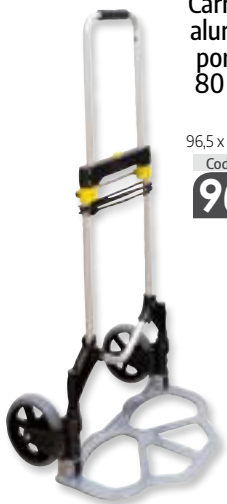

Carretilla aluminio portátil 80 Kgs.

96,5 x 49 cms.

Cod: 11090615

90,45 euros