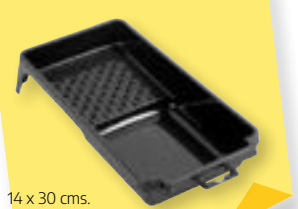

50 mm.
Cod: 12030100
1,15 euros

Mango metálico extensible multiuso

2 mts.
Cod: 12030085
7,35 euros

3 mts.
Cod: 12030090
8,95 euros

4 mts.
Cod: 12030095
13,50 euros

Cubeta pintar mini **Novedad**

14 x 30 cms.
Cod: 12020112
1,10 euros