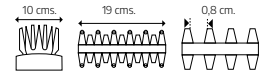

- capacidad de  
corte: 20 mm.

Recortasetos 500 W.  
510 mm.

Cod: 08055000  
**67,45**  
euros

- capacidad de  
corte: 16mm.

Podadora / recortasetos  
eléctrica extensible

Cod: 08062200  
**204,25**  
euros

Podadora hoja 20 cms.  
Potencia 710 W.  
Longitud 192 / 265 cms.

Recortasetos hoja 45 cms.  
Corte 16 mm.  
Longitud 205 / 279 cms.  
Ajuste de ángulo 135°

Asta telescópica

Recortasetos  
batería litio

- capacidad de corte: Ø 8 mm.  
- ancho hoja 1: 100 mm. (tijeras)  
- largo hoja 2: 190 mm. (cortasetos)  
- batería 1300 mah. 3 a 5 horas.