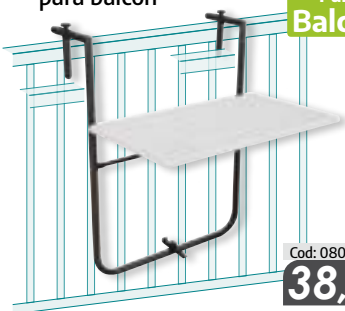

Mesa plegable colgante para balcón

Para Balcón

Cod: 08043850
38,95 euros