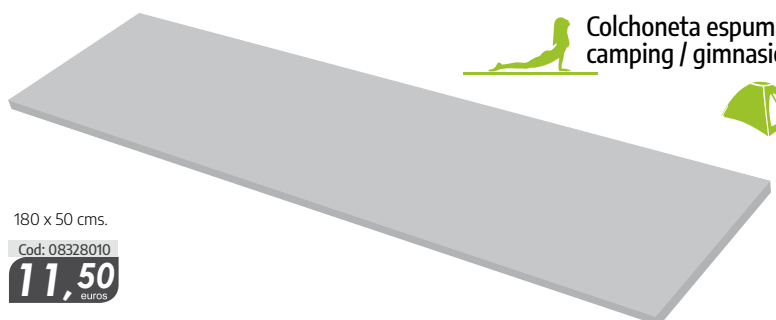

180 x 50 cms.

Cod: 08328010
11,50
euros

Colchoneta espuma
camping / gimnasio